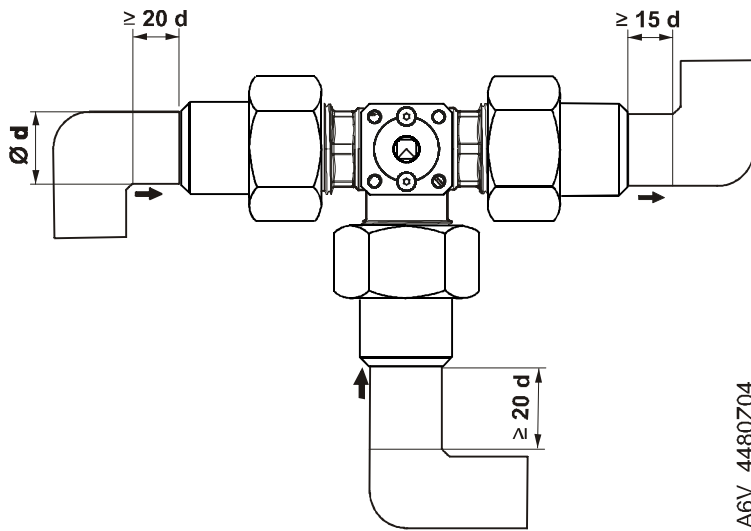

3

A6V_4480Z04