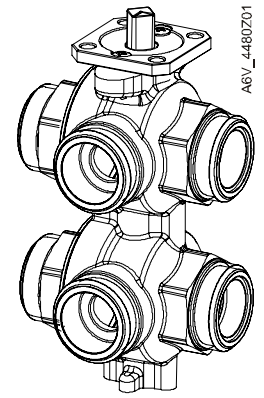

- de** Montageanleitung
- en** Mounting instructions
- fr** Instructions de montage
- sv** Monteringsinstruktion
- nl** Montage-aanwijzing
- it** Istruzioni di montaggio
- fi** Asennusohje
- es** Instrucciones de montaje
- da** Monteringsvejledning
- pl** Instrukcja montażu
- cz** Montážní návod
- el** Οδηγίες εγκατάστασης
- ru** Инструкция по установке
- zh** 安裝指導

- 6-Weg Regelkugelhahn**
- 6-port control ball valve**
- Robinet de réglage à boisseau sphérique 6 voies**
- 6-vägs reglerkulventil**
- 6-weg regelkogelkraan**
- Rubinetto di regolazione a sfera a 6 vie**
- 6-teinen säätöpalloventtiili**
- Llave esférica de regulación de 6 vías**
- 6-vejs reguleringsventil**
- 6-drogowy zawór regulacyjny kulowy**
- 6cestný regulační kulový ventil**
- 6-οδη σφαιρική βαλβίδα ρύθμισης**
- 6-ходовой регулирующий шаровой клапан**
- 6 通道控制球阀**

### 4

A6V\_4480\_M05

Typ	DN	L						H						kg [kg]
		B [mm]	C [mm]	D [mm]	G [Inch]	L1 [mm]	L2 [mm]	H [mm]	H1 [mm]	H2 [mm]	H3 [mm]	H4 [mm]	H5 [mm]	
VWG41.10..	10	25	50.2	42	G $\frac{1}{2}$ "	32.5	67.5	>185	45.4	36.4	45	27.5	104.1	0.78
VWG41.20..	20	38	67.2	42	G1"	40.5	86.5	>192	51.9	43	60	36.4	134.5	1.77