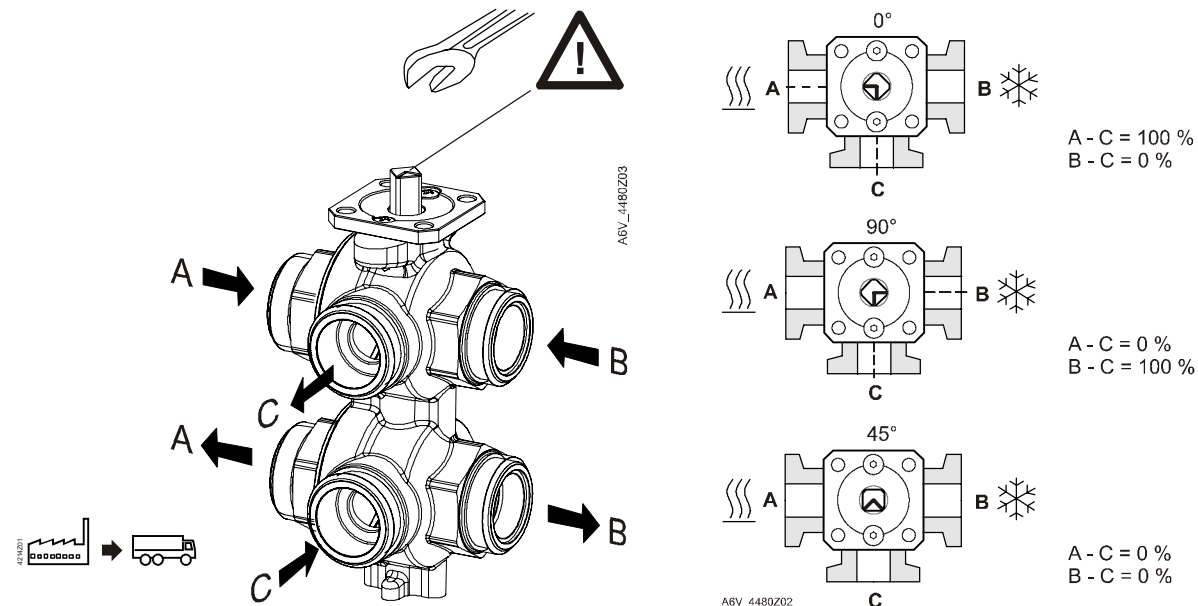

- **de** Montageanleitung
- **en** Mounting instructions
- **fr** Instructions de montage
- **sv** Monteringsinstruktion
- **nl** Montage-aanwijzing
- **it** Istruzioni di montaggio
- **fi** Asennusohje
- **es** Instrucciones de montaje
- **da** Monteringsvejledning
- **pl** Instrukcja montażu
- **cz** Montážní návod
- **el** Οδηγίες εγκατάστασης
- **ru** Инструкция по установке
- **zh** 安裝指導

- **6-Weg Regelkugelhahn**
- **6-port control ball valve**
- **Robinet de réglage à boisseau sphérique 6 voies**
- **6-vägs reglerkulventil**
- **6-weg regelkogelkraan**
- **Rubinetto di regolazione a sfera a 6 vie**
- **6-teinen säätöpalloventtiili**
- **Llave esférica de regulación de 6 vías**
- **6-vejs reguleringsventil**
- **6-drogowy zawór regulacyjny kulowy**
- **6cestný regulační kulový ventil**
- **6-οδη σφαιρική βαλβίδα ρύθμισης**
- **6-ходовой регулирующий шаровой клапан**
- **6 通道控制球阀**

VWG41..

1

2