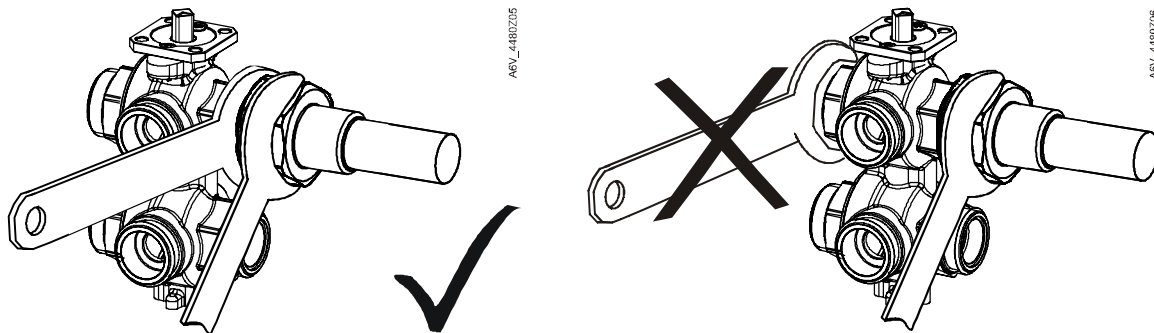

- **de** Montageanleitung
- **en** Mounting instructions
- **fr** Instructions de montage
- **sv** Monteringsinstruktion
- **nl** Montage-aanwijzing
- **it** Istruzioni di montaggio
- **fi** Asennusohje
- **es** Instrucciones de montaje
- **da** Monteringsvejledning
- **pl** Instrukcja montażu
- **cz** Montážní návod
- **el** Οδηγίες εγκατάστασης
- **ru** Инструкция по установке
- **zh** 安裝指導

- **6-Weg Regelkugelhahn**
- **6-port control ball valve**
- **Robinet de réglage à boisseau sphérique 6 voies**
- **6-vägs reglerkulventil**
- **6-weg regelkogelkraan**
- **Rubinetto di regolazione a sfera a 6 vie**
- **6-teinen säätöpalloventtiili**
- **Llave esférica de regulación de 6 vías**
- **6-vejs reguleringsventil**
- **6-drogowy zawór regulacyjny kulowy**
- **6cestný regulační kulový ventil**
- **6-οδη σφαιρική βαλβίδα ρύθμισης**
- **6-ходовой регулирующий шаровой клапан**
- **6 通道控制球阀**

VWG41..

1

2