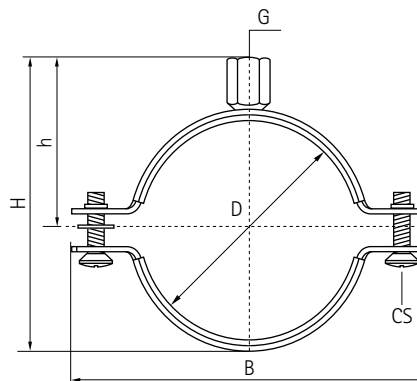

Walraven. The value of smart

Légtechnikai csőbilincs

Körkeresztmetszetű légszatórnákhoz 80 – 630 mm átmérőig

Termékinformáció

A Walraven légtechnikai csőbilincs EPDM gumbetéttel és gyorscsatlakozóval lett megtervezve körkeresztmetszetű légszatórnák beltéri rögzítéséhez.

A gyorscsatlakozó egyszerű és gyors rögzítést tesz lehetővé. A csavarokat nem szükséges teljesen meglazítani szerelés előtt. M8-as és M10-es menetes szár is csatlakoztatható.

Jellemzők és előnyök

- Kétszaváros csőbilincs
- Biztonsági gyorscsatlakozó
- Alapanyag: acél
- Kék horganyzott
- Zajcsillapító betét, fekete EPDM gumi
- Öregedésálló betét
- Zajcsillapító betét a DIN 4109 szerint

Termékleírás

Cikkszám	D (mm)	G	B (mm)	H (mm)	h (mm)	cs	db/csomag
4103080	80	M8/10	125	109	57	M6	40
4103100	100	M8/10	149	129	67	M6	30
4103112	112	M8/10	163	141	74	M6	30
4103125	125	M8/10	180	154	78	M6	25
4103140	140	M8/10	189	169	86	M6	35
4103150	150	M8/10	202	179	92	M6	30
4103160	160	M8/10	222	189	98	M6	25
4103180	180	M8/10	243	209	108	M6	20
4103200	200	M8/10	259	229	117	M6	20
4103225	225	M8/10	288	253	132	M6	20
4103250	250	M8/10	304	279	145	M6	20
4103280	280	M8/10	358	309	160	M6	20
4103300	300	M8/10	373	329	171	M6	20
4103315	315	M8/10	386	344	178	M6	20
4103355	355	M8/10	445	384	198	M6	15
4103400	400	M8/10	493	429	221	M6	10
4103450	450	M8/10	540	483	246	M6	15
4103500	500	M8/10	591	532	271	M6	10
4103560	560	M8/10	635	591	300	M10	10
4103600	600	M8/10	675	631	320	M10	10
4103630	630	M8/10	706	664	335	M10	8