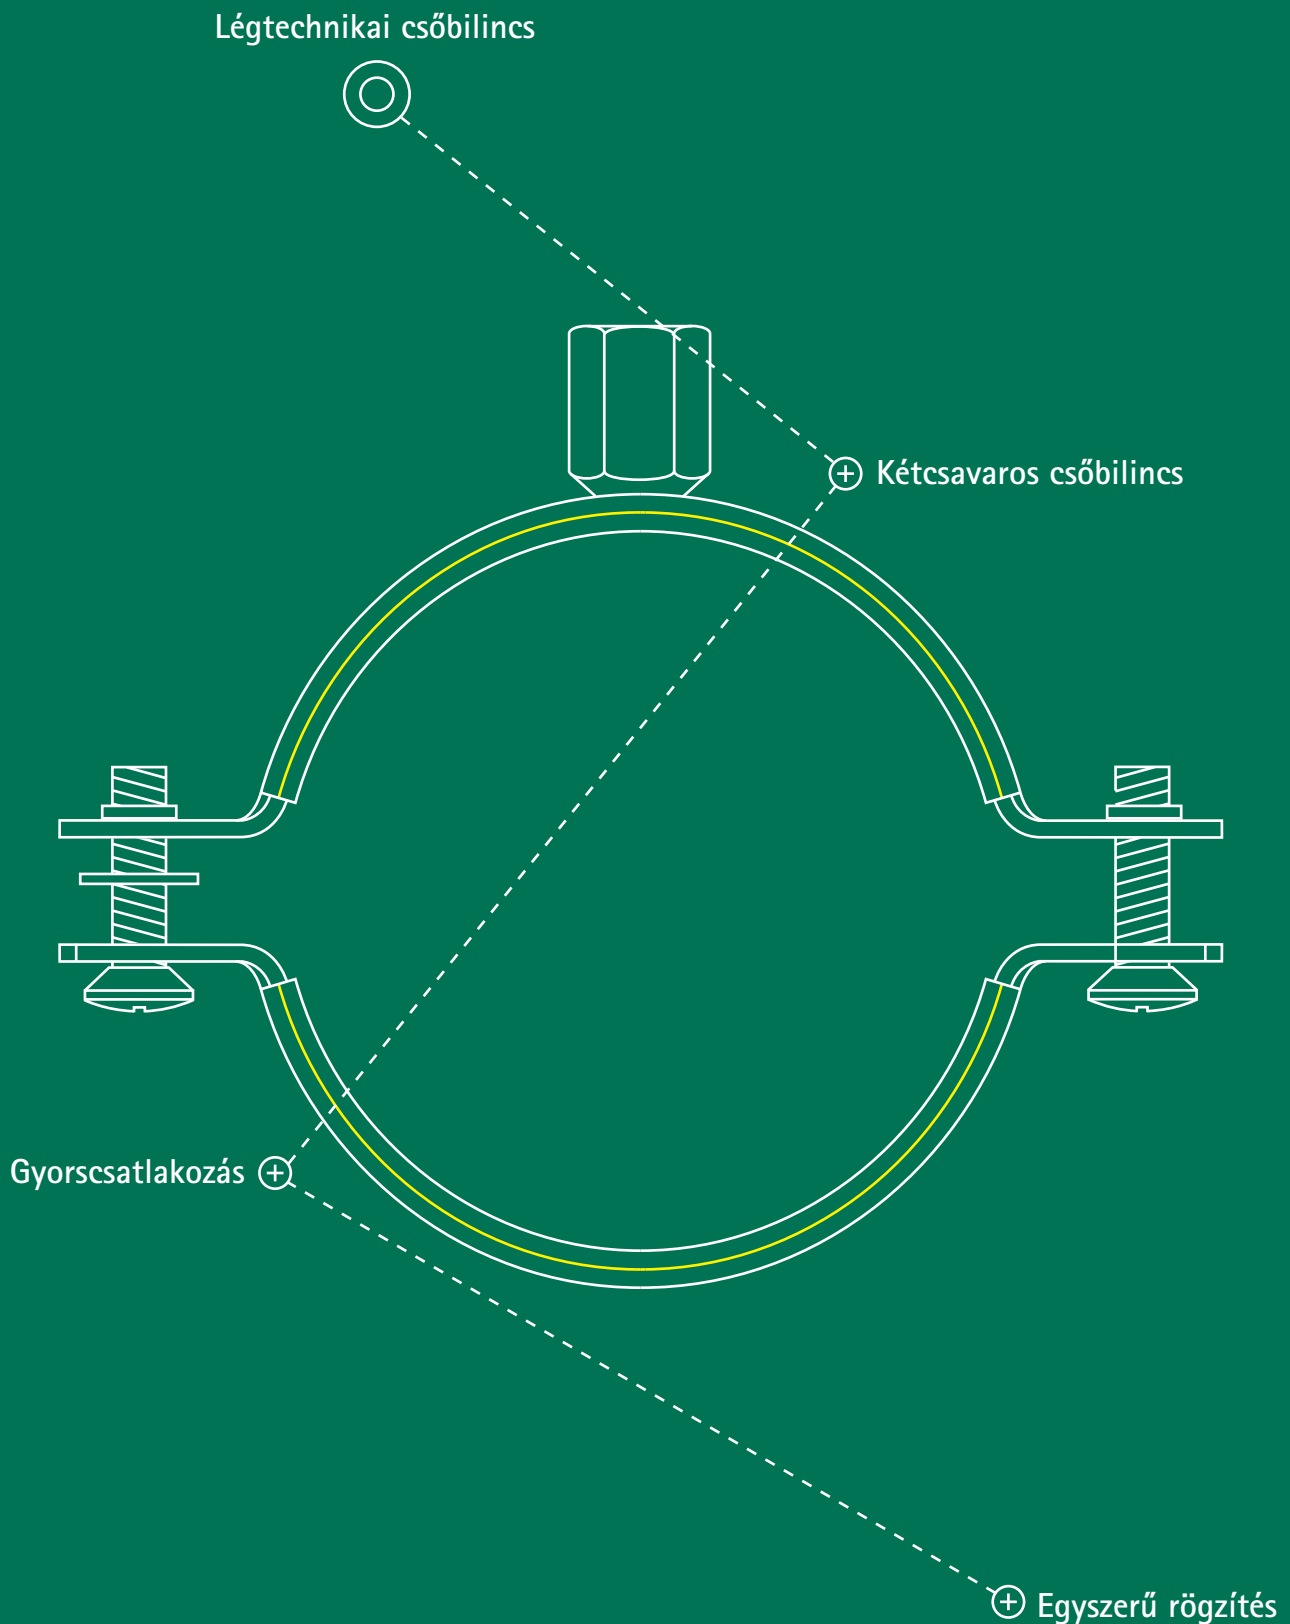

Intelligens megoldások ihlette már a kezdetektől

A Walraven egy globálisan aktív cég az építőiparban, melyet 1942-ben alapítottak. Mindig elkötelezettek voltunk amellett, hogy megkönnyítsük és hatékonyabbá tegyük ügyfeleink munkáját egyszerű és intelligens megoldásokkal, széleskörű szolgáltatásokkal és kiváló támogatással.

Walraven. The value of smart