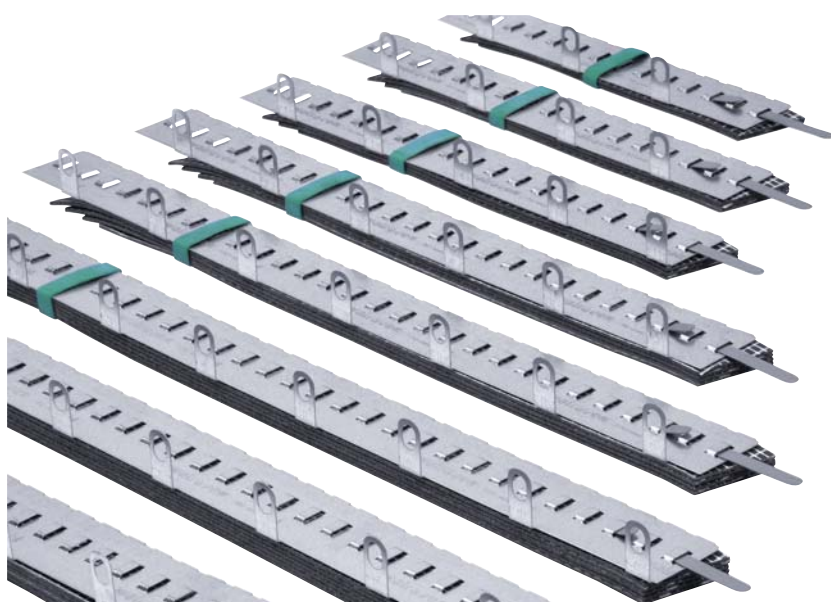

Könnyen szerelhető

Termék ismertető

- Előszerelt tűzvédelmi mandzsetta éghető (műanyag) csövekre 160 mm átmérőig
- Vékony- és vastagfalú csövekre
- Épített és szerelt falakra, mennyezetre
- Faláttöréseknél 2 órás tűzvédelem
- Padló/födémáttöréseknél 4 órás tűzvédelem

Tanúsítványok

- ETA 17-0285
- CE jelzéssel

Tulajdonságok és előnyök

- Könnyen szerelhető
- Nedves környezetben is használható
- Túlméretezett, emiatt rugalmasan pozicionálható
- 42,5 mm-es keskeny kialakítás
- 2 mandzsetta egy dobozban

Jóváhagyott csövek

Standard

- PVC
- PE
- PP
- PP-R
- Többrétegű

Zajcsökkentő

- Blue Power
- Wavin SITECH
- Aquatherm Green
- Geberit Silent PP
- POLO-KAL NG
- Rehau Raupiano Plus
- Triplus 3

Termék áttekintő

Cikkszám	Pacifyre® BFC mérete	Csőátmérő (mm)	Külső átmérő (mm)	Belső átmérő (mm)	Rögzítések száma
213 3 000050	50	≤ 50	70	56	2
213 3 000063	63	51 - 63	90	67	3
213 3 000075	75	64 - 75	100	80	3
213 3 000090	90	76 - 90	125	98	3
213 3 000110	110	91 - 110	150	118	3
213 3 000125	125	111 - 125	160	130	4
213 3 000140	140	126 - 140	180	145	4
213 3 000160	160	141 - 160	200	165	4