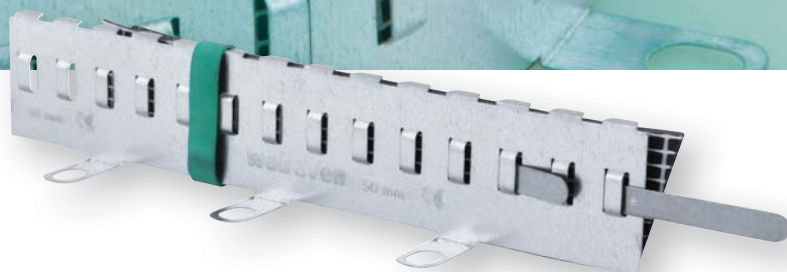

walraven

Egyszerű, gyors
és hatékony

Pacifyre[®] BFC

Tűzvédelmi mandzsetta

Pacifyre® BFC

Megfelel a tűzvédelmi előírásoknak

Akár 4 óra tűzvédelem

Nincs károsanyag kibocsátás

Könnyen szerelhető

Termék ismertető

- Előszerelt tűzvédelmi mandzsetta éghető (műanyag) csövekre 160 mm átmérőig
- Vékony- és vastagfalú csövekre
- Épített és szerelt falakra, mennyezetre
- Faláttöréseknél 2 órás tűzvédelem
- Padló/födémáttöréseknél 4 órás tűzvédelem

Tanúsítványok

- ETA 17-0285
- CE jelzéssel

Tulajdonságok és előnyök

- Könnyen szerelhető
- Nedves környezetben is használható
- Túlméretezett, emiatt rugalmasan pozicionálható
- 42,5 mm-es keskeny kialakítás
- 2 mandzsetta egy dobozban